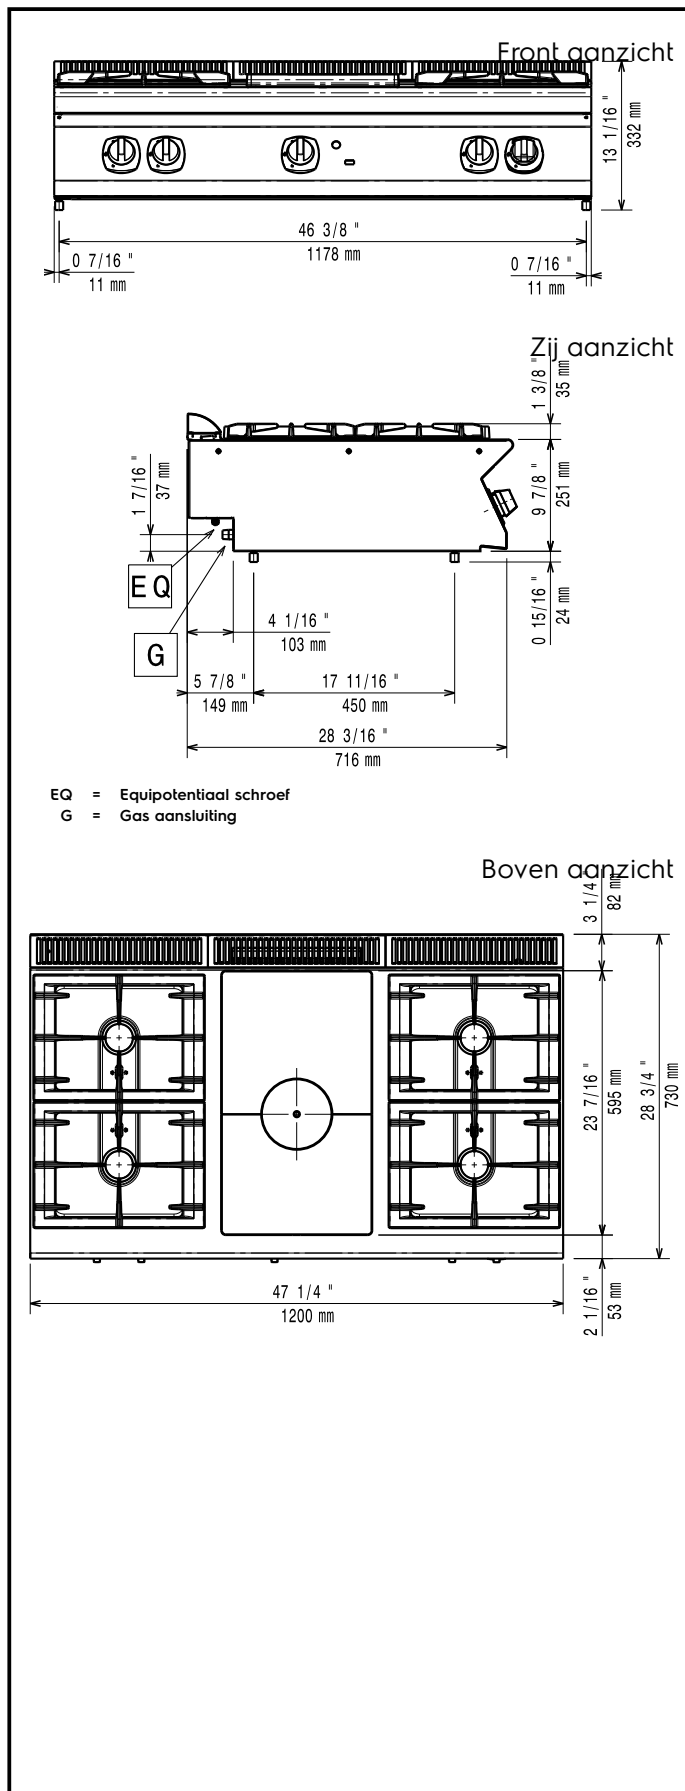

Constructie

- Uitwendige beplating in roestvrijstaal met Scotch Brite afwerking.
- Naadloos geperst bovenblad van 1,5 mm dik roestvrijstaal.
- Haakse zijkanten zorgen voor een vlakke koppeling met andere units en voorkomen kieren en mogelijke vuilophoping tussen de apparaten.
- IPX4 water protectie.

Gas

Gas vermogen:	
371012 (E7STGL5000)	25.6 kW
Standaard gas toelevering	Aardgas
Gassoort optie:	;LPG
Gas aansluiting:	1/2"

Algemene Gegevens:

Branders vooraan, vermogen:	5.5 - 5.5 kW
Branders achteraan, vermogen:	5.5 - 5.5 kW
Branders achteraan, afmetingen mm:	Ø 60 Ø 60
Branders vooraan, afmetingen mm:	Ø 60 Ø 60
Bruikbaar oppervlak, breedte:	690 mm
Bruikbaar oppervlak, diepte:	595 mm
Afmetingen, extern, breedte:	1200 mm
Afmetingen, extern, diepte:	730 mm
Afmetingen, extern, hoogte:	250 mm
Gewicht, netto:	70 kg
Transport gewicht:	79 kg
Transport hoogte:	520 mm
Transport lengte:	820 mm
Transport breedte:	1260 mm
Transport volume:	0.54 m ³
[NOT TRANSLATED]	N7TG